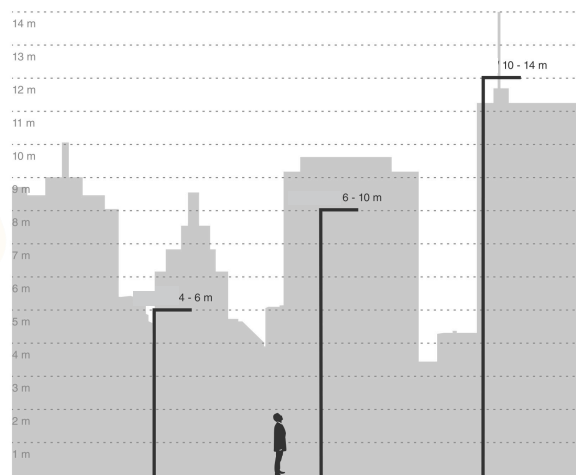

32

7

-30°C
+50°C

9007

20KA
10KV

EN 60598-1
EN 60598-2-3

<1%

ZHAGA

2200K
CRI>70

2700K
CRI>70

3000K
CRI>70

4000K
CRI>70

220 - 240V / 120V - 277V
50-60Hz
L90B10 100.000h
Ta 25°C

Lumileds - LUXENON 5050

Philips Xitanium Light Prog

126 - 133 lm/w

7940lm - 10070lm