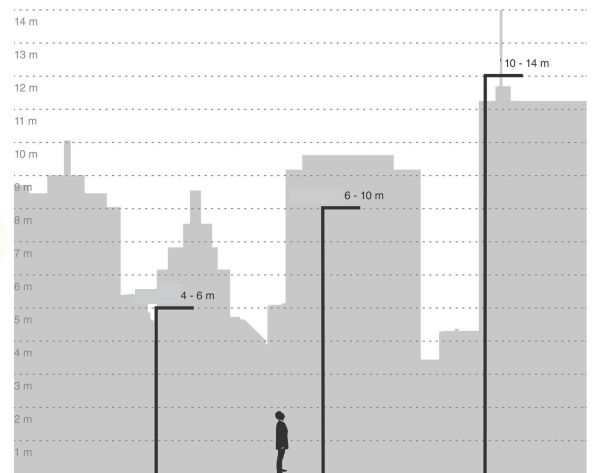

Philips Xitanium Light Prog

110 - 127 lm/w

4924lm - 8787lm

Aurelius

Aurelius 40W

Aurelius 60W

Aurelius 80W

LED	16 LED	32 LED	32 LED
LUMENS (3000K)	4924	7266	8787
LUMENS/W (3000K)	126,7	121,1	109,8