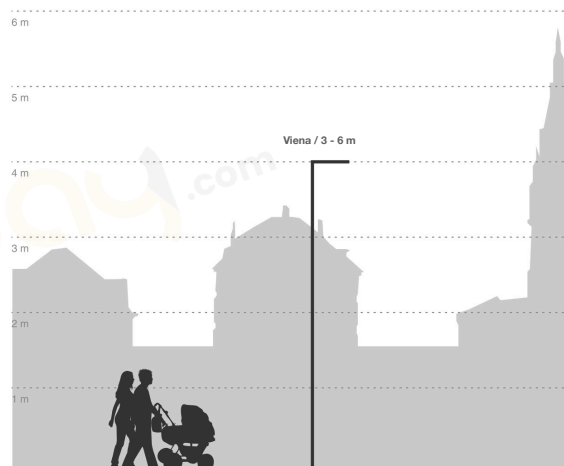

16-32

11,5

-30°C
+50°C

9005

20KA
10KV

CI - CII

EN 60598-1
EN 60598-2-3

<1%

ZHAGA

2200K
CRI>70

2700K
CRI>70

3000K
CRI>70

4000K
CRI>70

220 - 240V / 120V - 277V
50-60Hz
L90B10 100.000h
Ta 25°C

Lumileds - LUXENON 5050

Philips Xitanium Light Prog

126 - 123,1 lm/w

3801lm - 7602lm