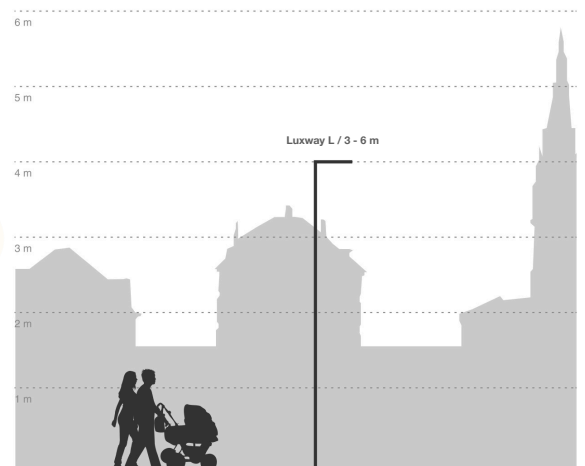

Lumileds - LUXENON 5050

Philips Xitanium Light Prog

119-123,3 lm/w

3760lm - 7170lm