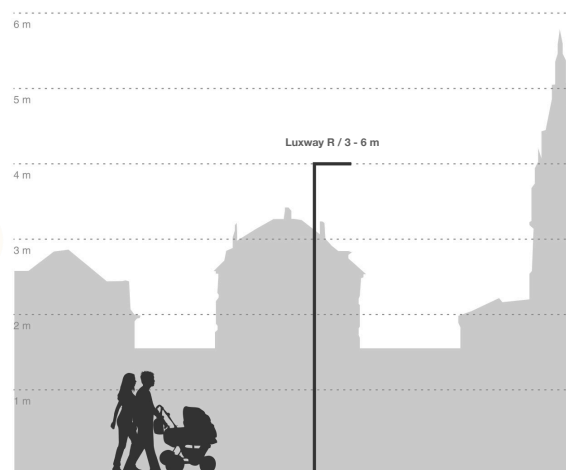

24-36

8

-30°C
+50°C

9005

20KA
10KV

CI - CII

EN 60598-1
EN 60598-2-3

<1%

ZHAGA

2200K
CRI>70

2700K
CRI>70

3000K
CRI>70

4000K
CRI>70

220 - 240V / 120V - 277V
50-60Hz
L90B10 100.000h
Ta 25°C

Lumileds - LUXENON 5050

Philips Xitanium Light Prog

118-123,1 lm/w

4924lm - 9848lm