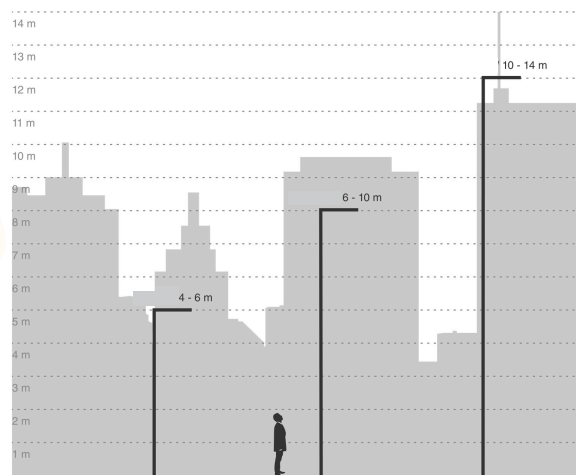

# Lutece XL

64

9,4

-30°C  
+50°C

9007

20KA  
10KV

CI - CII

EN 60598-1  
EN 60598-2-3

Philips Xitanium Light Prog

123 - 132 lm/w

12980lm - 22000m