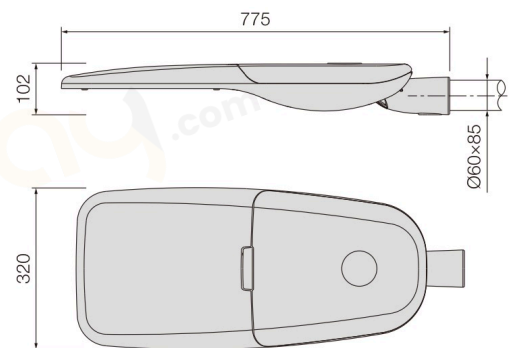

# Lutece XL

Lutece XL 100W

Lutece XL 120W

Lutece XL 150W

Lutece XL 180W

	Lutece XL 100W	Lutece XL 120W	Lutece XL 150W	Lutece XL 180W
LED	64 LED	64 LED	64 LED	64 LED
LUMENS (3000K)	12980	15840	19080	22000
LUMENS/W (3000K)	129,8	132	127,2	122,2