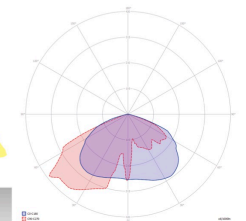

Lutece XL

Lutece XL 120W

Lutece XL 150W

Lutece XL 180W

	Lutece XL 100W	Lutece XL 120W	Lutece XL 150W	Lutece XL 180W
LED	64 LED	64 LED	64 LED	64 LED
LUMENS (3000K)	12980	15840	19080	22000
LUMENS/W (3000K)	129,8	132	127,2	122,2

T4A