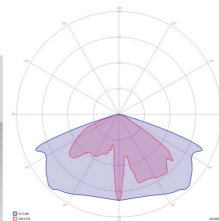

Lutece XL

Lutece XL 120W

Lutece XL 150W

Lutece XL 180W

	Lutece XL 100W	Lutece XL 120W	Lutece XL 150W	Lutece XL 180W
LED	64 LED	64 LED	64 LED	64 LED
LUMENS (3000K)	12980	15840	19080	22000
LUMENS/W (3000K)	129,8	132	127,2	122,2

T3A