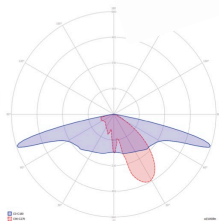

Philips Xitanium Light Prog

123 - 132 lm/w

12980lm - 22000m

# Lutece XL

Lutece XL 100W

Lutece XL 120W

Lutece XL 150W

Lutece XL 180W

	Lutece XL 100W	Lutece XL 120W	Lutece XL 150W	Lutece XL 180W
LED	64 LED	64 LED	64 LED	64 LED
LUMENS (3000K)	12980	15840	19080	22000
LUMENS/W (3000K)	129,8	132	127,2	122,2